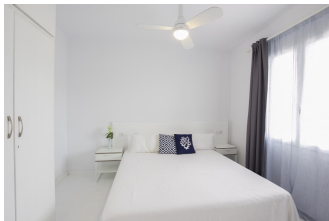

Datos generales

Tipo de inmueble: **Apartamento**   m2: **0**   m2 parcela: **0**
Distancia de la playa: **80 m**   Año de construcción:
Tipo de piscina: **Común**   Vistas: **Vista panorámica**

Características

Número de habitaciones: **2**   Aseos: **0**   Baños con bañera: **0**
Baños con ducha: **1**   Camas de matrimonio: **1**   Camas individuales: **2**
Camas con literas: **1**   Cunas: **0**   Sofás camas: **0**
Tipo de cocina:

Otras características

Balcón   Aparcamiento

Equipamiento

Calefacción	Armarios empotrados	Equipamiento de cocina
Tetera	Lavavajillas	Microondas
Cafetera	Nevera	Lavadora
Plancha	Termo	TV
Wifi gratis	Muebles jardín	Muebles de jardín o exterior
Toldo	Tumbona	Tostadora
Batidora