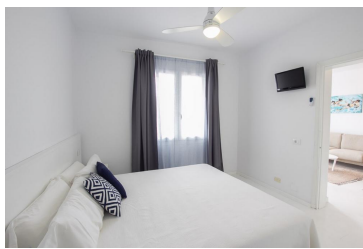

Datos generales

Tipo de inmueble: **Apartamento** m2: **0** m2 parcela: **0**
Distancia de la playa: **80 m** Año de construcción:
Tipo de piscina: **Común** Vistas: **Vista panorámica**

Características

Número de habitaciones: **1** Aseos: **0** Baños con bañera: **0**
Baños con ducha: **1** Camas de matrimonio: **1** Camas individuales: **0**
Camas con literas: **0** Cunas: **0** Sofás camas: **0**
Tipo de cocina: **Cocina americana**

Otras características

Balcón Aparcamiento

Equipamiento

Calefacción	Armarios empotrados	Tetera
Lavavajillas	Microondas	Cafetera
Nevera	Lavadora	Plancha
Termo	TV	Wifi gratis
Muebles de jardín o exterior	Toldo	Tumbona
Tostadora	Batidora